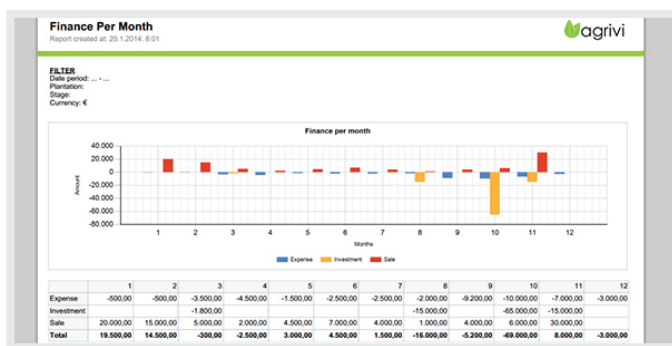

Brojke su bitne. Prati prodaju, troškove i investicije uz alokaciju po plantažama i sezonama. Analiziraj ključne pokazatelje, ustanovi svoju trenutnu poziciju i što je potrebno unaprijediti.

Item	Type	Customer	Plantation name	Date	Net quantity	Amount
Apple	Culture	Tesco	-	15.11.2013	30,000 Kg	30,000.00 €
Apple	Culture	Beje	-	07.10.2013	6,000 Kg	6,000.00 €
Apple	Culture	Tesco	-	05.09.2013	4,000 Kg	4,000.00 €
Apple	Culture	Beje	-	05.08.2013	1,000 Kg	1,000.00 €
Apple	Culture	Beje	-	15.07.2013	4,000 Kg	4,000.00 €

MOJ ONLINE SVIJET - SVE NA JEDNOM MJESTU.

KONTROLNE PLOČE

Kontrolne ploče pružaju brzi vizualan pregled uspješnosti poslovanja pomoću širokog spektra ključnih pokazatelja. Kreni s analizom i unapređenjem odmah.

IZVJEŠTAJI

Analiziraj sve aktivnosti poljoprivrednog gospodarstva pomoću više od 20 različitih izvještaja. Pripremi podatke za zakonski obvezne izvještaje u kliku.

VREMENSKA PROGNOZA

Prati aktualne vremenske uvjete na svim plantažama i poljima, te uskladi planirane aktivnosti s prognozom vremena za naredne dane. Analiziraj vremenske uvjete čak do 3 godine unatrag po danima za svako polje.