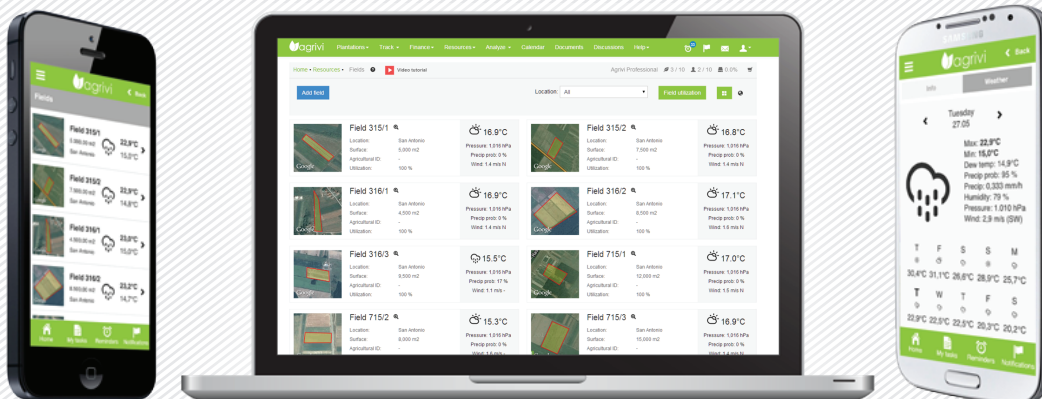

PRISTUP PUTEM RAČUNALA I MOBILNIH TELEFONA