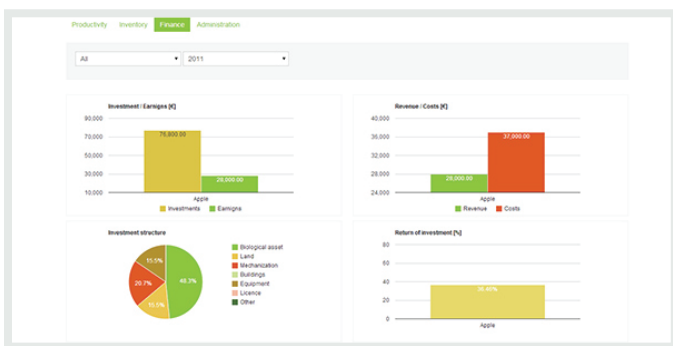

Brojke su bitne. Prati prodaju, troškove i investicije uz alokaciju po plantažama i sezonama. Analiziraj ključne pokazatelje, ustanovi svoju trenutnu poziciju i što je potrebno unaprijediti.

Item	Type	Customer	Plantation name	Date	Net quantity	Amount
Apple	Culture	Tesco	-	15.11.2013	30,000 Kg	30,000.00 €
Apple	Culture	Beje	-	07.10.2013	6,000 Kg	6,000.00 €
Apple	Culture	Tesco	-	05.09.2013	4,000 Kg	4,000.00 €
Apple	Culture	Beje	-	05.08.2013	1,000 Kg	1,000.00 €
Apple	Culture	Beje	-	15.07.2013	4,000 Kg	4,000.00 €

MOJ ONLINE SVIJET - SVE NA JEDNOM MJESTU.

KONTROLNE PLOČE

Kontrolne ploče pružaju brzi vizualan pregled uspješnosti poslovanja pomoću širokog spektra ključnih pokazatelja. Kreni s analizom i unapređenjem odmah.

IZVJEŠTAJI

Analiziraj sve aktivnosti poljoprivrednog gospodarstva pomoću više od 20 različitih izvještaja. Pripremi podatke za zakonski obvezne izvještaje u kliku.

VREMENSKA PROGNOZA

Prati aktualne vremenske uvjete na svim plantažama i poljima, te uskladi planirane aktivnosti s prognozom vremena za naredne dane. Analiziraj vremenske uvjete čak do 3 godine unatrag po danima za svako polje.