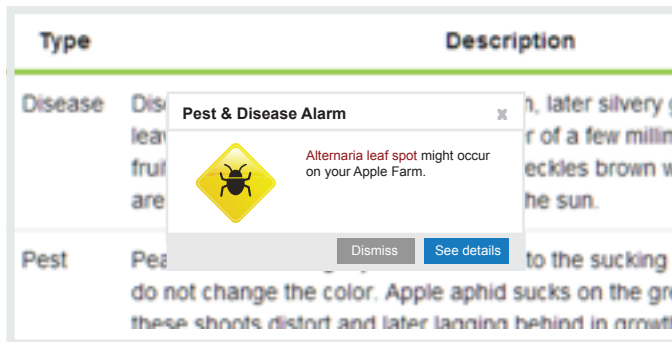

PAMETNI ALARMI

Pametni alarmi te upozoravaju ukoliko se pojavi rizik od pojave ne vremena ili bolesti i štetnika na bilo kojem od tvojih polja. Smanji rizik od niskih prinosa i osiguraj profitabilnu proizvodnju.